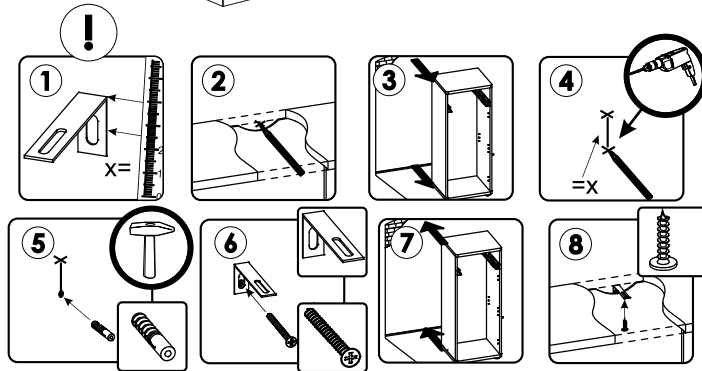

wyprodukowano dla / made for / produziert für
BEGA GRUPPE
 producent: **MEBLE OKMED POLAND**

1/1		
1a	16x85x395	X2
2a	12x100x350	X2
3a	12x100x350	X2
4a	3x405x355	X2
5a	16x172x454	X2
6	16x401x359	X1
7	16x401x359	X1
8	22x460x420	X1
9	22x460x420	X1
10	3x444x375	X1

KK1 X1	K1 X8	ZM1B X8	ZM1A X4	MZM1A X4	
KD1 X16	KSK1 X1	W1 X8	S1 X6	SS2 X4	W7 X8
W12 X4	U53 X2	SR4 X4	PKU2 X4	ME1 X8	

01
X2

	12x12		8x35		
MZM1A	2	KD1	4	ZM1B	2

02
X2

	7x50		3x16				
K1	2	W1	4	KK1	1	S1	1
			4x30				
U53	1	WU	2				