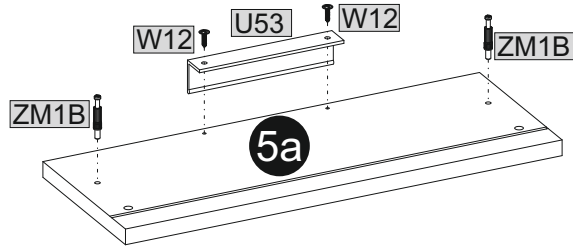

wyprodukowano dla / made for / produziert für
BEGA GRUPPE
 producent: **MEBLE OKMED POLAND**

1/1		
1a	16x85x395	X2
2a	12x100x350	X2
3a	12x100x350	X2
4a	3x405x355	X2
5a	16x172x454	X2
6	16x401x359	X1
7	16x401x359	X1
8	22x460x420	X1
9	22x460x420	X1
10	3x444x375	X1

KK1 X1	K1 X8	ZM1B X8	ZM1A X4	MZM1A X4	
KD1 X16	KSK1 X1	W1 X8	S1 X6	SS2 X4	W7 X8
W12 X4	U53 X2	SR4 X4	PKU2 X4	ME1 X8	

01
X2

	12x12		8x35		
MZM1A	2	KD1	4	ZM1B	2

02
X2

	7x50		3x16				
K1	2	W1	4	KK1	1	S1	1
			4x30				
U53	1	WU	2				