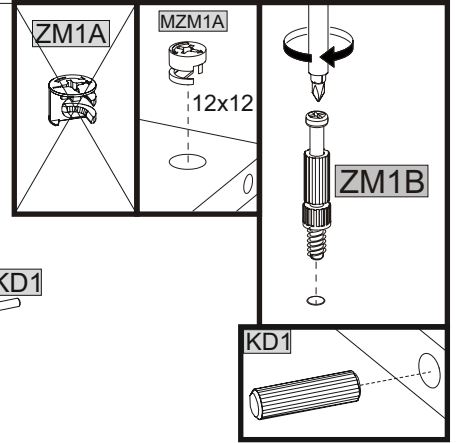

wyprodukowano dla / made for / produziert für
BEGA GRUPPE
 producent: **MEBLE OKMED POLAND**

1/1		
1a	16x85x395	X2
2a	12x100x350	X2
3a	12x100x350	X2
4a	3x405x355	X2
5a	16x172x454	X2
6	16x401x359	X1
7	16x401x359	X1
8	22x460x420	X1
9	22x460x420	X1
10	3x444x375	X1

KK1 X1	K1 X8	ZM1B X8	ZM1A X4	MZM1A X4	
KD1 X16	KSK1 X1	W1 X8	S1 X6	SS2 X4	W7 X8
W12 X4	U53 X2	SR4 X4	PKU2 X4	ME1 X8	

01
X2

	12x12		8x35		
MZM1A	2	KD1	4	ZM1B	2

02
X2

	7x50		3x16				
K1	2	W1	4	KK1	1	S1	1
			4x30				
U53	1	WU	2				