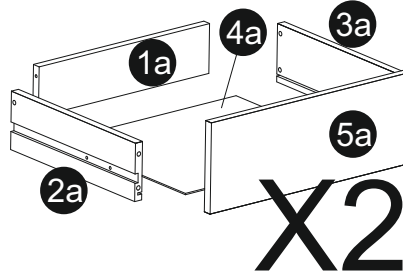

wyprodukowano dla / made for / produziert für
BEGA GRUPPE
 producent: **MEBLE OKMED POLAND**

1/1		
1a	16x85x395	X2
2a	12x100x350	X2
3a	12x100x350	X2
4a	3x405x355	X2
5a	16x172x454	X2
6	16x401x359	X1
7	16x401x359	X1
8	22x460x420	X1
9	22x460x420	X1
10	3x444x375	X1

KK1 X1	K1 X8	ZM1B X8	ZM1A X4	MZM1A X4	
KD1 X16	KSK1 X1	W1 X8	S1 X6	SS2 X4	W7 X8
W12 X4	U53 X2	SR4 X4	PKU2 X4	ME1 X8	

01
X2

	12x12		8x35		
MZM1A	2	KD1	4	ZM1B	2

02
X2

	7x50		3x16				
K1	2	W1	4	KK1	1	S1	1
			4x30				
U53	1	WU	2				