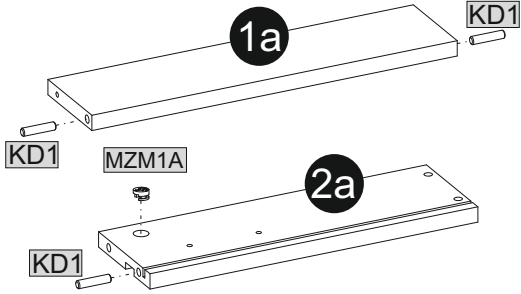

wyprodukowano dla / made for / produziert für
BEGA GRUPPE
 producent: **MEBLE OKMED POLAND**

1/1		
1a	16x85x395	X2
2a	12x100x350	X2
3a	12x100x350	X2
4a	3x405x355	X2
5a	16x172x454	X2
6	16x401x359	X1
7	16x401x359	X1
8	22x460x420	X1
9	22x460x420	X1
10	3x444x375	X1

KK1 X1	K1 X8	ZM1B X8	ZM1A X4	MZM1A X4	
KD1 X16	KSK1 X1	W1 X8	S1 X6	SS2 X4	W7 X8
W12 X4	U53 X2	SR4 X4	PKU2 X4	ME1 X8	

01
X2

	12x12		8x35		
MZM1A	2	KD1	4	ZM1B	2

02
X2

	7x50		3x16				
K1	2	W1	4	KK1	1	S1	1
			4x30				
U53	1	WU	2				