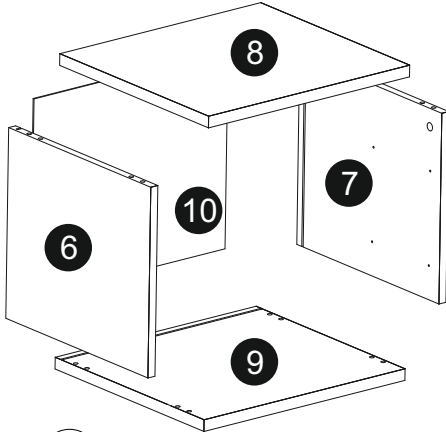

wyprodukowano dla / made for / produziert für
BEGA GRUPPE
 producent: **MEBLE OKMED POLAND**

1/1		
1a	16x85x395	X2
2a	12x100x350	X2
3a	12x100x350	X2
4a	3x405x355	X2
5a	16x172x454	X2
6	16x401x359	X1
7	16x401x359	X1
8	22x460x420	X1
9	22x460x420	X1
10	3x444x375	X1

KK1 X1	K1 X8	ZM1B X8	ZM1A X4	MZM1A X4	
KD1 X16	KSK1 X1	W1 X8	S1 X6	SS2 X4	W7 X8
W12 X4	U53 X2	SR4 X4	PKU2 X4	ME1 X8	

01
X2

	12x12		8x35		
MZM1A	2	KD1	4	ZM1B	2

02
X2

	7x50		3x16				
K1	2	W1	4	KK1	1	S1	1
			4x30				
U53	1	WU	2				