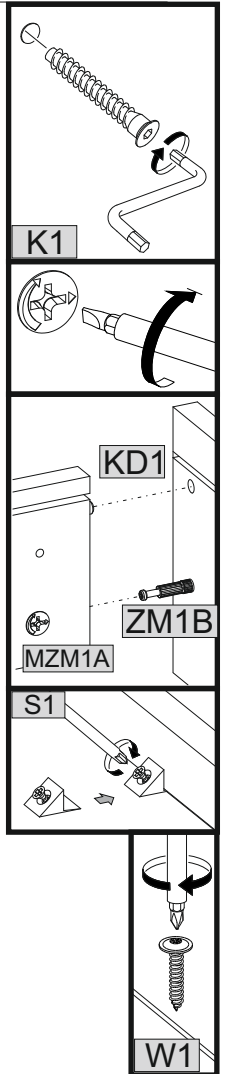

wyprodukowano dla / made for / produziert für
BEGA GRUPPE
 producent: **MEBLE OKMED POLAND**

1/1		
1a	16x85x395	X2
2a	12x100x350	X2
3a	12x100x350	X2
4a	3x405x355	X2
5a	16x172x454	X2
6	16x401x359	X1
7	16x401x359	X1
8	22x460x420	X1
9	22x460x420	X1
10	3x444x375	X1

KK1 X1	K1 X8	ZM1B X8	ZM1A X4	MZM1A X4	
KD1 X16	KSK1 X1	W1 X8	S1 X6	SS2 X4	W7 X8
W12 X4	U53 X2	SR4 X4	PKU2 X4	ME1 X8	

01
X2

	12x12		8x35		
MZM1A	2	KD1	4	ZM1B	2

02
X2

	7x50		3x16				
K1	2	W1	4	KK1	1	S1	1
			4x30				
U53	1	WU	2				

03

04