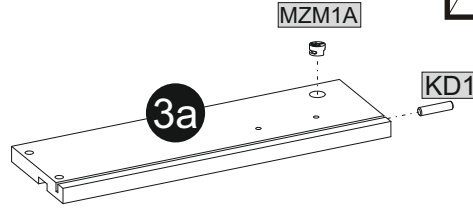

wyprodukowano dla / made for / produziert für
BEGA GRUPPE
 producent: **MEBLE OKMED POLAND**

1/1		
1a	16x85x395	X2
2a	12x100x350	X2
3a	12x100x350	X2
4a	3x405x355	X2
5a	16x172x454	X2
6	16x401x359	X1
7	16x401x359	X1
8	22x460x420	X1
9	22x460x420	X1
10	3x444x375	X1

KK1 X1	K1 X8	ZM1B X8	ZM1A X4	MZM1A X4	
KD1 X16	KSK1 X1	W1 X8	S1 X6	SS2 X4	W7 X8
W12 X4	U53 X2	SR4 X4	PKU2 X4	ME1 X8	

01
X2

	12x12		8x35		
MZM1A	2	KD1	4	ZM1B	2

02
X2

	7x50		3x16				
K1	2	W1	4	KK1	1	S1	1
			4x30				
U53	1	WU	2				