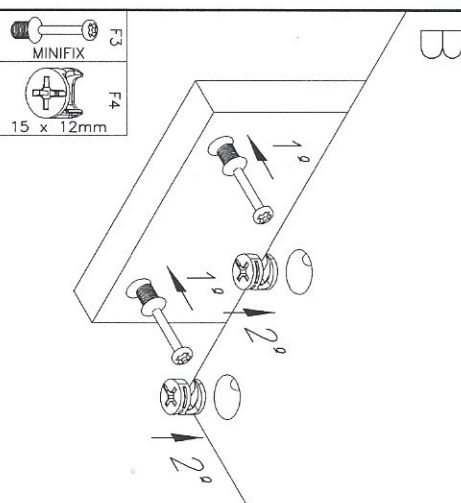

STREIGHTEX

MESA FLORIDA

REF.:
968.00040

01		01		01	
02		02		02	
04		04		04	
F1	3,5 x 12mm	F1	3,5 x 12mm	F1	3,5 x 12mm
04		04		04	
F6	1,0 x 15mm	F6	1,0 x 15mm	F6	1,0 x 15mm
04		04		04	
F7	SAPATA	F7	SAPATA	F7	SAPATA
04		04		04	
F2	3,5 x 25mm	F2	3,5 x 25mm	F2	3,5 x 25mm
52		52		52	
F3	MINIFIX	F3	MINIFIX	F3	MINIFIX
52		52		52	
F4	15 x 12mm	F4	15 x 12mm	F4	15 x 12mm
02		02		02	
F5		F5		F5	

A

B

B

C

D

01 x1	02 x1	03 x3
850 x 500 x 15	735 x 450 x 15	735 x 100 x 15
04 x1	05 x1	06 x1
735 x 100 x 15	240 x 435 x 15	820 x 150 x 15
07 x2	08 x1	09 x1
125 x 100 x 15	325 x 200 x 15	325 x 100 x 15
10 x1		
1200 x 150 x 15		