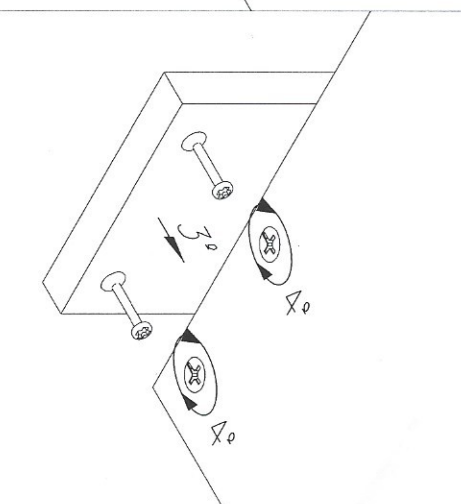

STREIGHTEX

MESA FLORIDA

REF.:
968.00040

01		01		01	
02		02		02	
04		04		04	
F1	3,5 x 12mm	F1	3,5 x 12mm	F1	3,5 x 12mm
04		04		04	
F6	1,0 x 15mm	F6	1,0 x 15mm	F6	1,0 x 15mm
04		04		04	
F7	SAPATA	F7	SAPATA	F7	SAPATA
04		04		04	
F2	3,5 x 25mm	F2	3,5 x 25mm	F2	3,5 x 25mm
52		52		52	
F3	MINIFIX	F3	MINIFIX	F3	MINIFIX
52		52		52	
F4	15 x 12mm	F4	15 x 12mm	F4	15 x 12mm
02		02		02	
F5		F5		F5	

A

B

B

C

D

01 x1	02 x1	03 x3
850 x 500 x 15	735 x 450 x 15	735 x 100 x 15
04 x1	05 x1	06 x1
735 x 100 x 15	240 x 435 x 15	820 x 150 x 15
07 x2	08 x1	09 x1
125 x 100 x 15	325 x 200 x 15	325 x 100 x 15
10 x1		
1200 x 150 x 15		