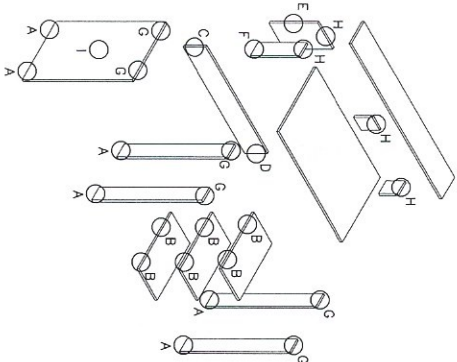

STREIGHTEX

MESA FLORIDA

REF.:
968.00040

01		01		01	
02		02		02	
04		04		04	
F1	3,5 x 12mm	F1	3,5 x 12mm	F1	3,5 x 12mm
04		04		04	
F6	1,0 x 15mm	F6	1,0 x 15mm	F6	1,0 x 15mm
04		04		04	
F7	SAPATA	F7	SAPATA	F7	SAPATA
04		04		04	
F2	3,5 x 25mm	F2	3,5 x 25mm	F2	3,5 x 25mm
52		52		52	
F3	MINIFIX	F3	MINIFIX	F3	MINIFIX
52		52		52	
F4	15 x 12mm	F4	15 x 12mm	F4	15 x 12mm
02		02		02	
F5		F5		F5	

A

B

B

C

D

01 x1	02 x1	03 x3
850 x 500 x 15	735 x 450 x 15	735 x 100 x 15
04 x1	05 x1	06 x1
735 x 100 x 15	240 x 435 x 15	820 x 150 x 15
07 x2	08 x1	09 x1
125 x 100 x 15	325 x 200 x 15	325 x 100 x 15
10 x1		
1200 x 150 x 15		