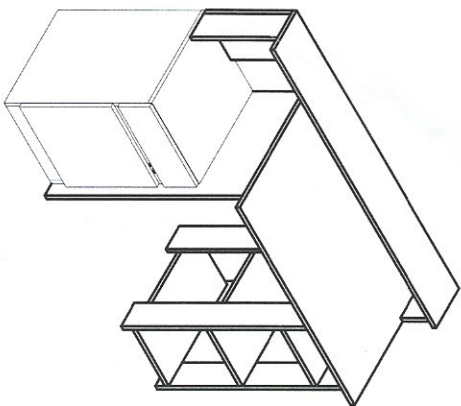

STREIGHTEX

MESA FLORIDA

REF.:
968.00040

01		01		01	
02		02		02	
04		04		04	
F1	3,5 x 12mm	F1	3,5 x 12mm	F1	3,5 x 12mm
04		04		04	
F6	1,0 x 15mm	F6	1,0 x 15mm	F6	1,0 x 15mm
04		04		04	
F7	SAPATA	F7	SAPATA	F7	SAPATA
04		04		04	
F2	3,5 x 25mm	F2	3,5 x 25mm	F2	3,5 x 25mm
52		52		52	
F3	MINIFIX	F3	MINIFIX	F3	MINIFIX
52		52		52	
F4	15 x 12mm	F4	15 x 12mm	F4	15 x 12mm
02		02		02	
F5		F5		F5	

A

B

B

C

D

01 x1	02 x1	03 x3
850 x 500 x 15	735 x 450 x 15	735 x 100 x 15
04 x1	05 x1	06 x1
735 x 100 x 15	240 x 435 x 15	820 x 150 x 15
07 x2	08 x1	09 x1
125 x 100 x 15	325 x 200 x 15	325 x 100 x 15
10 x1		
1200 x 150 x 15		