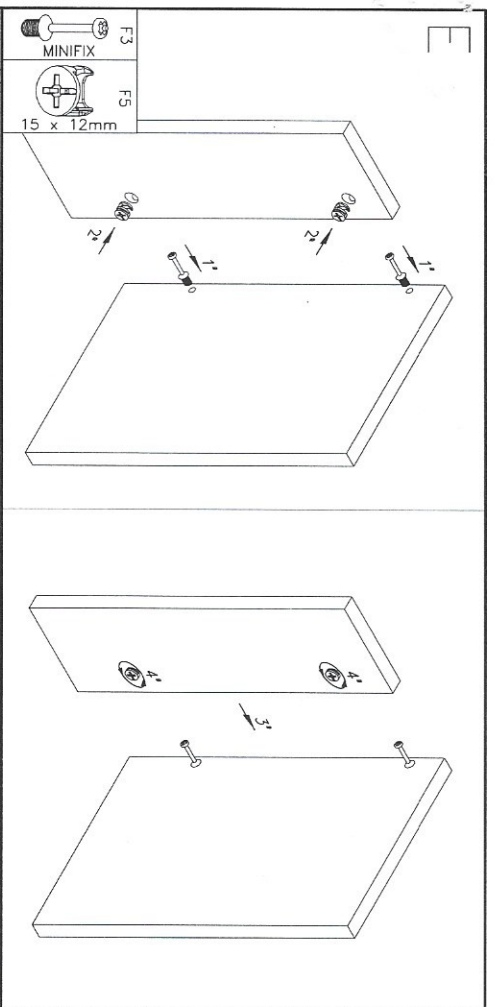

STREIGHTEX

MESA FLORIDA

REF.:
968.00040

01		01		01	
02		02		02	
04		04		04	
F1	3,5 x 12mm	F1	3,5 x 12mm	F1	3,5 x 12mm
04		04		04	
F6	1,0 x 15mm	F6	1,0 x 15mm	F6	1,0 x 15mm
04		04		04	
F7	SAPATA	F7	SAPATA	F7	SAPATA
04		04		04	
F2	3,5 x 25mm	F2	3,5 x 25mm	F2	3,5 x 25mm
52		52		52	
F3	MINIFIX	F3	MINIFIX	F3	MINIFIX
52		52		52	
F4	15 x 12mm	F4	15 x 12mm	F4	15 x 12mm
02		02		02	
F5		F5		F5	

A

B

B

C

D

01 x1	02 x1	03 x3
850 x 500 x 15	735 x 450 x 15	735 x 100 x 15
04 x1	05 x1	06 x1
735 x 100 x 15	240 x 435 x 15	820 x 150 x 15
07 x2	08 x1	09 x1
125 x 100 x 15	325 x 200 x 15	325 x 100 x 15
10 x1		
1200 x 150 x 15		