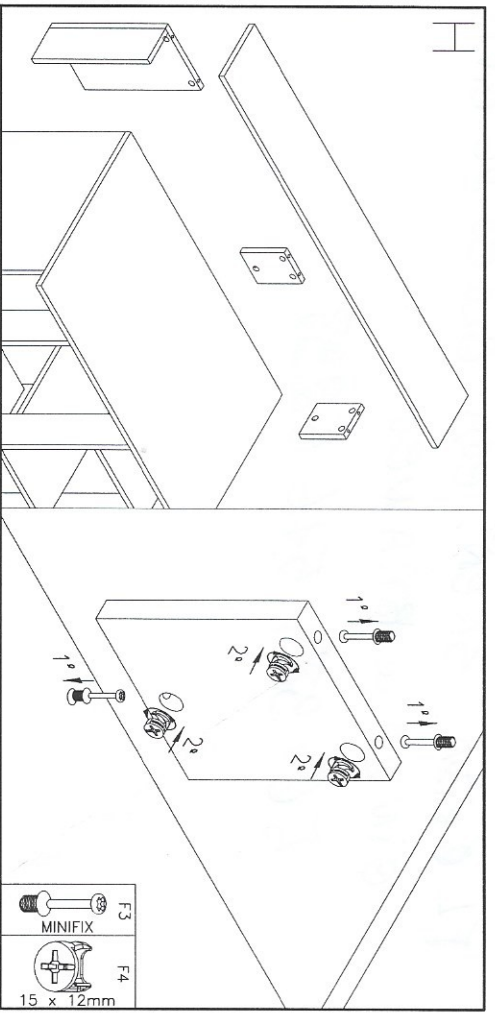

STREIGHTEX

MESA FLORIDA

REF.:
968.00040

01		01		01	
02		02		02	
04		04		04	
F1	3,5 x 12mm	F1	3,5 x 12mm	F1	3,5 x 12mm
04		04		04	
F6	1,0 x 15mm	F6	1,0 x 15mm	F6	1,0 x 15mm
04		04		04	
F7	SAPATA	F7	SAPATA	F7	SAPATA
04		04		04	
F2	3,5 x 25mm	F2	3,5 x 25mm	F2	3,5 x 25mm
52		52		52	
F3	MINIFIX	F3	MINIFIX	F3	MINIFIX
52		52		52	
F4	15 x 12mm	F4	15 x 12mm	F4	15 x 12mm
02		02		02	
F5		F5		F5	

A

B

B

C

D

01 x1	02 x1	03 x3
850 x 500 x 15	735 x 450 x 15	735 x 100 x 15
04 x1	05 x1	06 x1
735 x 100 x 15	240 x 435 x 15	820 x 150 x 15
07 x2	08 x1	09 x1
125 x 100 x 15	325 x 200 x 15	325 x 100 x 15
10 x1		
1200 x 150 x 15		