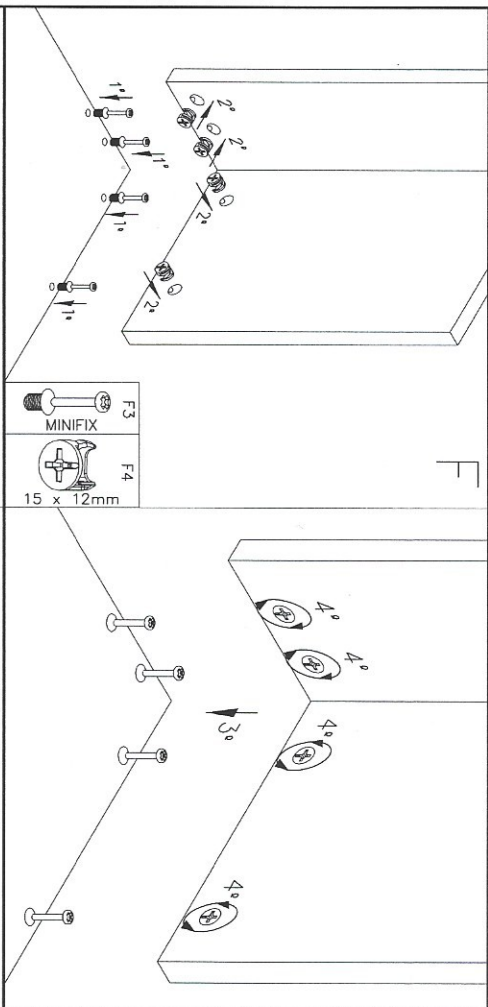

STREIGHTEX

MESA FLORIDA

REF.:
968.00040

01		01		01	
02		02		02	
04		04		04	
F1	3,5 x 12mm	F1	3,5 x 12mm	F1	3,5 x 12mm
04		04		04	
F6	1,0 x 15mm	F6	1,0 x 15mm	F6	1,0 x 15mm
04		04		04	
F7	SAPATA	F7	SAPATA	F7	SAPATA
04		04		04	
F2	3,5 x 25mm	F2	3,5 x 25mm	F2	3,5 x 25mm
52		52		52	
F3	MINIFIX	F3	MINIFIX	F3	MINIFIX
52		52		52	
F4	15 x 12mm	F4	15 x 12mm	F4	15 x 12mm
02		02		02	
F5		F5		F5	

A

B

B

C

D

01 x1	02 x1	03 x3
850 x 500 x 15	735 x 450 x 15	735 x 100 x 15
04 x1	05 x1	06 x1
735 x 100 x 15	240 x 435 x 15	820 x 150 x 15
07 x2	08 x1	09 x1
125 x 100 x 15	325 x 200 x 15	325 x 100 x 15
10 x1		
1200 x 150 x 15		