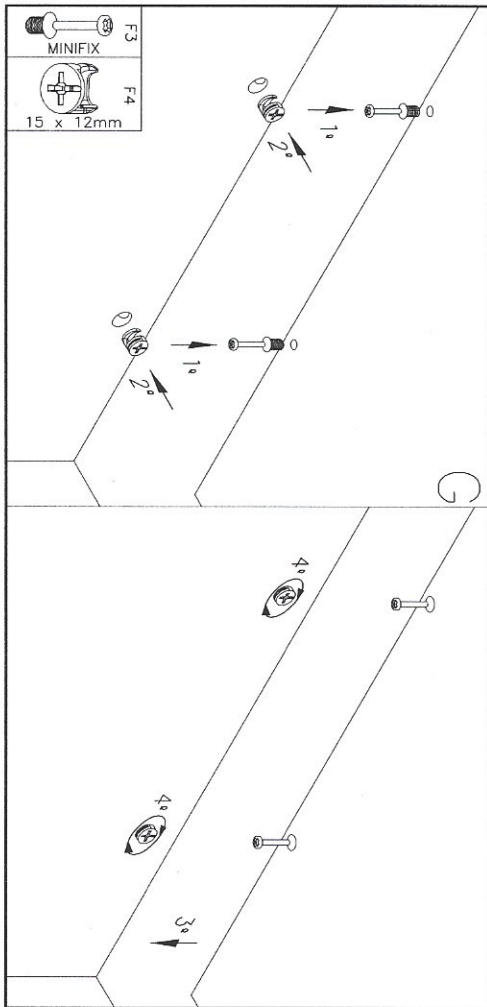

STREIGHTEX

MESA FLORIDA

REF.:
968.00040

01		01		01	
02		02		02	
04		04		04	
F1	3,5 x 12mm	F1	3,5 x 12mm	F1	3,5 x 12mm
04		04		04	
F6	1,0 x 15mm	F6	1,0 x 15mm	F6	1,0 x 15mm
04		04		04	
F7	SAPATA	F7	SAPATA	F7	SAPATA
04		04		04	
F2	3,5 x 25mm	F2	3,5 x 25mm	F2	3,5 x 25mm
52		52		52	
F3	MINIFIX	F3	MINIFIX	F3	MINIFIX
52		52		52	
F4	15 x 12mm	F4	15 x 12mm	F4	15 x 12mm
02		02		02	
F5		F5		F5	

A

B

B

C

D

01 x1	02 x1	03 x3
850 x 500 x 15	735 x 450 x 15	735 x 100 x 15
04 x1	05 x1	06 x1
735 x 100 x 15	240 x 435 x 15	820 x 150 x 15
07 x2	08 x1	09 x1
125 x 100 x 15	325 x 200 x 15	325 x 100 x 15
10 x1		
1200 x 150 x 15		