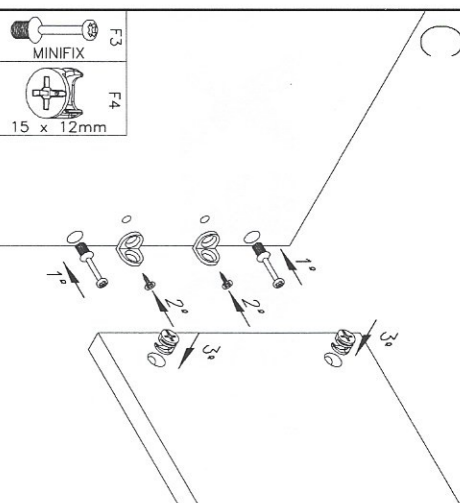

STREIGHTEX

MESA FLORIDA

REF.:
968.00040

01		01		01	
02		02		02	
04		04		04	
F1	3,5 x 12mm	F1	3,5 x 12mm	F1	3,5 x 12mm
04		04		04	
F6	1,0 x 15mm	F6	1,0 x 15mm	F6	1,0 x 15mm
04		04		04	
F7	SAPATA	F7	SAPATA	F7	SAPATA
04		04		04	
F2	3,5 x 25mm	F2	3,5 x 25mm	F2	3,5 x 25mm
52		52		52	
F3	MINIFIX	F3	MINIFIX	F3	MINIFIX
52		52		52	
F4	15 x 12mm	F4	15 x 12mm	F4	15 x 12mm
02		02		02	
F5		F5		F5	

A

B

B

C

D

01 x1	02 x1	03 x3
850 x 500 x 15	735 x 450 x 15	735 x 100 x 15
04 x1	05 x1	06 x1
735 x 100 x 15	240 x 435 x 15	820 x 150 x 15
07 x2	08 x1	09 x1
125 x 100 x 15	325 x 200 x 15	325 x 100 x 15
10 x1		
1200 x 150 x 15		