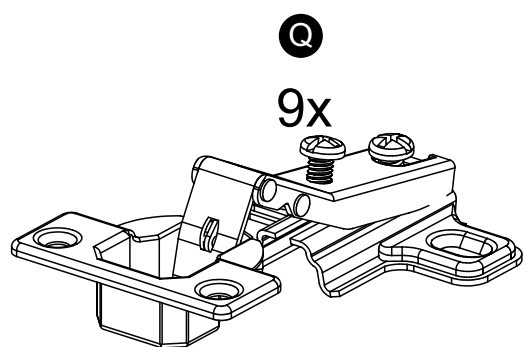

Doubts? Get in touch:

+351 963 683 631
info@streightex.com
www.streightex.com

TAMANHO REAL - TAMAÑO VERDADERO - REAL SIZE

Em caso de dúvida, compare as ferragens com as imagens abaixo em tamanho real.

En caso de dudas, compare las herrajes con las imágenes a seguir en tamaño real.

In case of doubt, compare the hardware with the full-size images below.

Ⓡ

6x

Ⓣ

3x

Ⓢ

14x

1 (12 x 500 x 1800mm)
(0,47 x 19,69 x 70,87in)

2 (12 x 498 x 1701mm)
(0,47 x 19,61 x 66,97in)

3 (12 x 500 x 1800mm)
(0,47 x 19,69 x 70,87in)

4 (15 x 397 x 1721mm) - 2x
(0,59 x 15,63 x 67,76in)

5 (12 x 498 x 1176mm)
(0,47 x 19,61 x 46,30in)

6 (12 x 498 x 1176mm)
(0,47 x 19,61 x 46,30in)

7 (15 x 385 x 1254mm)
(0,59 x 15,16 x 49,37in)

8 (12 x 376 x 496mm) - 3x
(0,47 x 14,80 x 19,53in)

10 (12 x 110 x 400mm) - 6x
(0,47 x 4,33 x 15,75in)

9 (3 x 398 x 1721mm) - 2x
(0,12 x 15,67 x 67,76in)

12 (12 x 110 x 327mm) - 3x
(0,47 x 4,33 x 12,87in)