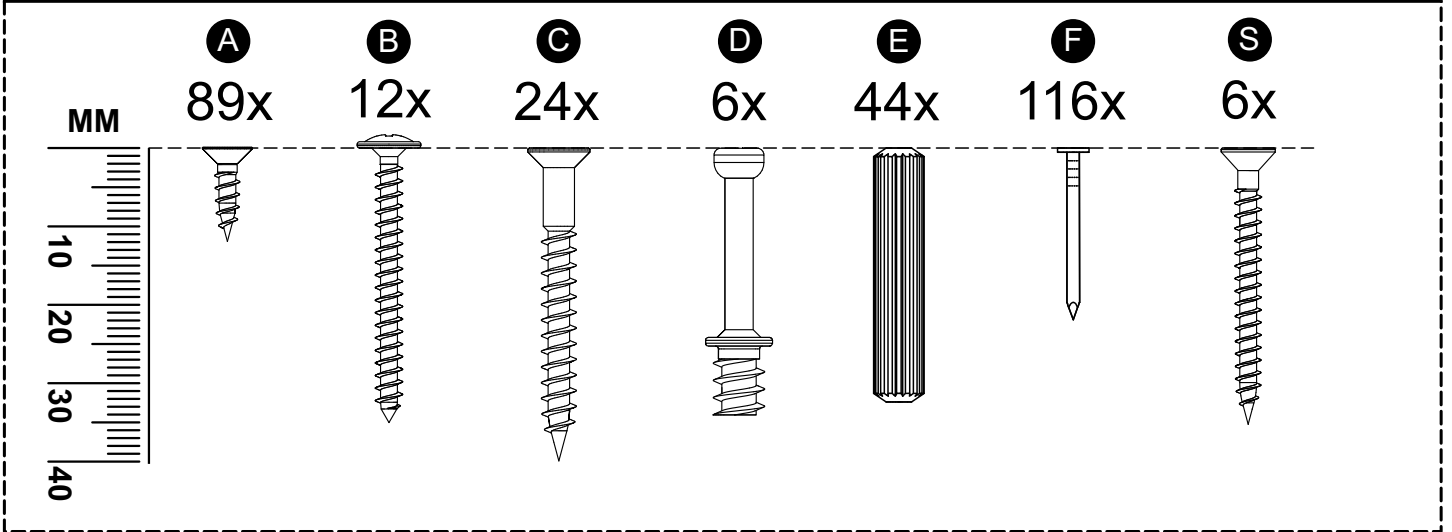

Doubts? Get in touch:

+351 963 683 631
info@streightex.com
www.streightex.com

TAMANHO REAL - TAMAÑO VERDADERO - REAL SIZE

Em caso de dúvida, compare as ferragens com as imagens abaixo em tamanho real.

En caso de dudas, compare las herrajes con las imágenes a seguir en tamaño real.

In case of doubt, compare the hardware with the full-size images below.

Ⓡ

6x

Ⓣ

3x

Ⓢ

14x

1 (12 x 500 x 1800mm)
(0,47 x 19,69 x 70,87in)

2 (12 x 498 x 1701mm)
(0,47 x 19,61 x 66,97in)

3 (12 x 500 x 1800mm)
(0,47 x 19,69 x 70,87in)

4 (15 x 397 x 1721mm) - 2x
(0,59 x 15,63 x 67,76in)

5 (12 x 498 x 1176mm)
(0,47 x 19,61 x 46,30in)

6 (12 x 498 x 1176mm)
(0,47 x 19,61 x 46,30in)

13 (15 x 153 x 385mm) - 3x
(0,59 x 6,02 x 15,16in)

14 (3 x 390 x 1721mm)
(0,12 x 15,35 x 67,76in)

15 (3 x 351 x 407mm) - 3x
(0,12 x 13,82 x 16,02in)

16 (12 x 75 x 1176mm)
(0,47 x 2,95 x 46,30in)

17 (12 x 75 x 1176mm)
(0,47 x 2,95 x 46,30in)