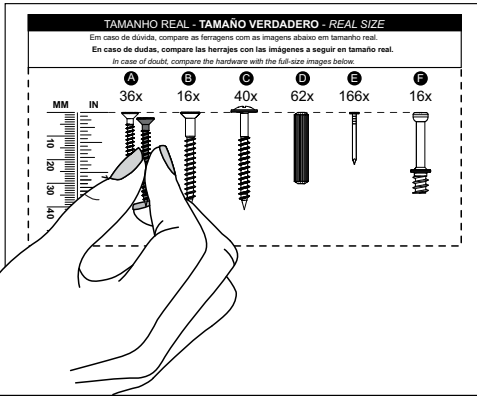

Doubts? Get in touch:

+351 963 683 631
info@streightex.com
www.streightex.com

TAMANHO REAL - TAMAÑO VERDADERO - REAL SIZE

Em caso de dúvida, compare as ferragens com as imagens abaixo em tamanho real.

En caso de dudas, compare las herrajes con las imágenes a seguir en tamaño real.

In case of doubt, compare the hardware with the full-size images below.

Ⓡ

6x

Ⓣ

3x

Ⓢ

14x

1 (12 x 500 x 1800mm)
(0,47 x 19,69 x 70,87in)

2 (12 x 498 x 1701mm)
(0,47 x 19,61 x 66,97in)

3 (12 x 500 x 1800mm)
(0,47 x 19,69 x 70,87in)

4 (15 x 397 x 1721mm) - 2x
(0,59 x 15,63 x 67,76in)

5 (12 x 498 x 1176mm)
(0,47 x 19,61 x 46,30in)

6 (12 x 498 x 1176mm)
(0,47 x 19,61 x 46,30in)

13 (15 x 153 x 385mm) - 3x
(0,59 x 6,02 x 15,16in)

14 (3 x 390 x 1721mm)
(0,12 x 15,35 x 67,76in)

15 (3 x 351 x 407mm) - 3x
(0,12 x 13,82 x 16,02in)

16 (12 x 75 x 1176mm)
(0,47 x 2,95 x 46,30in)

17 (12 x 75 x 1176mm)
(0,47 x 2,95 x 46,30in)