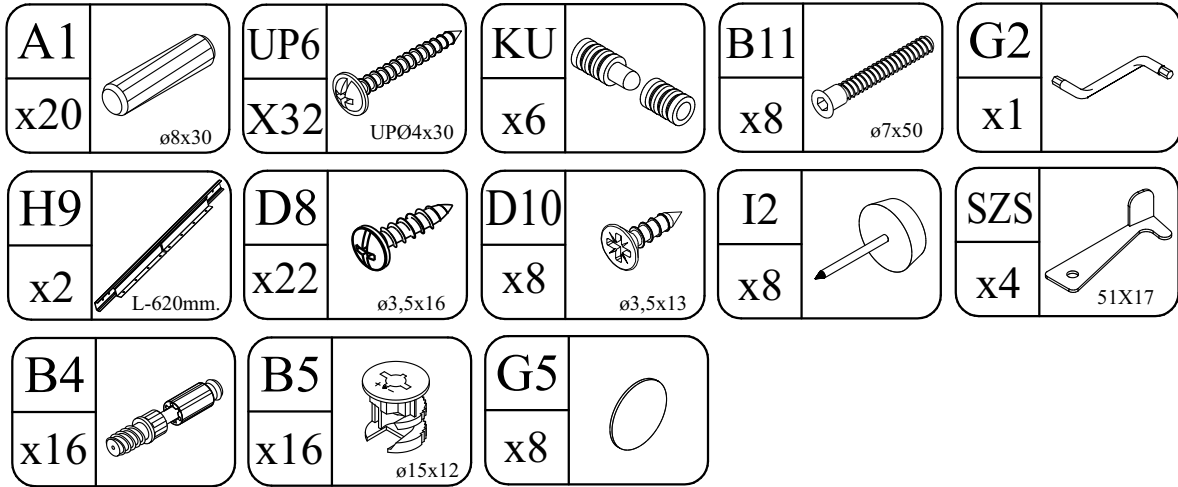

# ROMANCE 83-015

NO	Dim.		Col.-No	Qty
1	900	800	1	2
2	900	400	1	1
3L	740	130	2	2
3R	740	130	2	2
4L	740	108	2	2
4R	740	108	2	2
5	105	1551	2	2
6	105	816	2	2
7	816	90	2	2

1

2

3

4

5

6