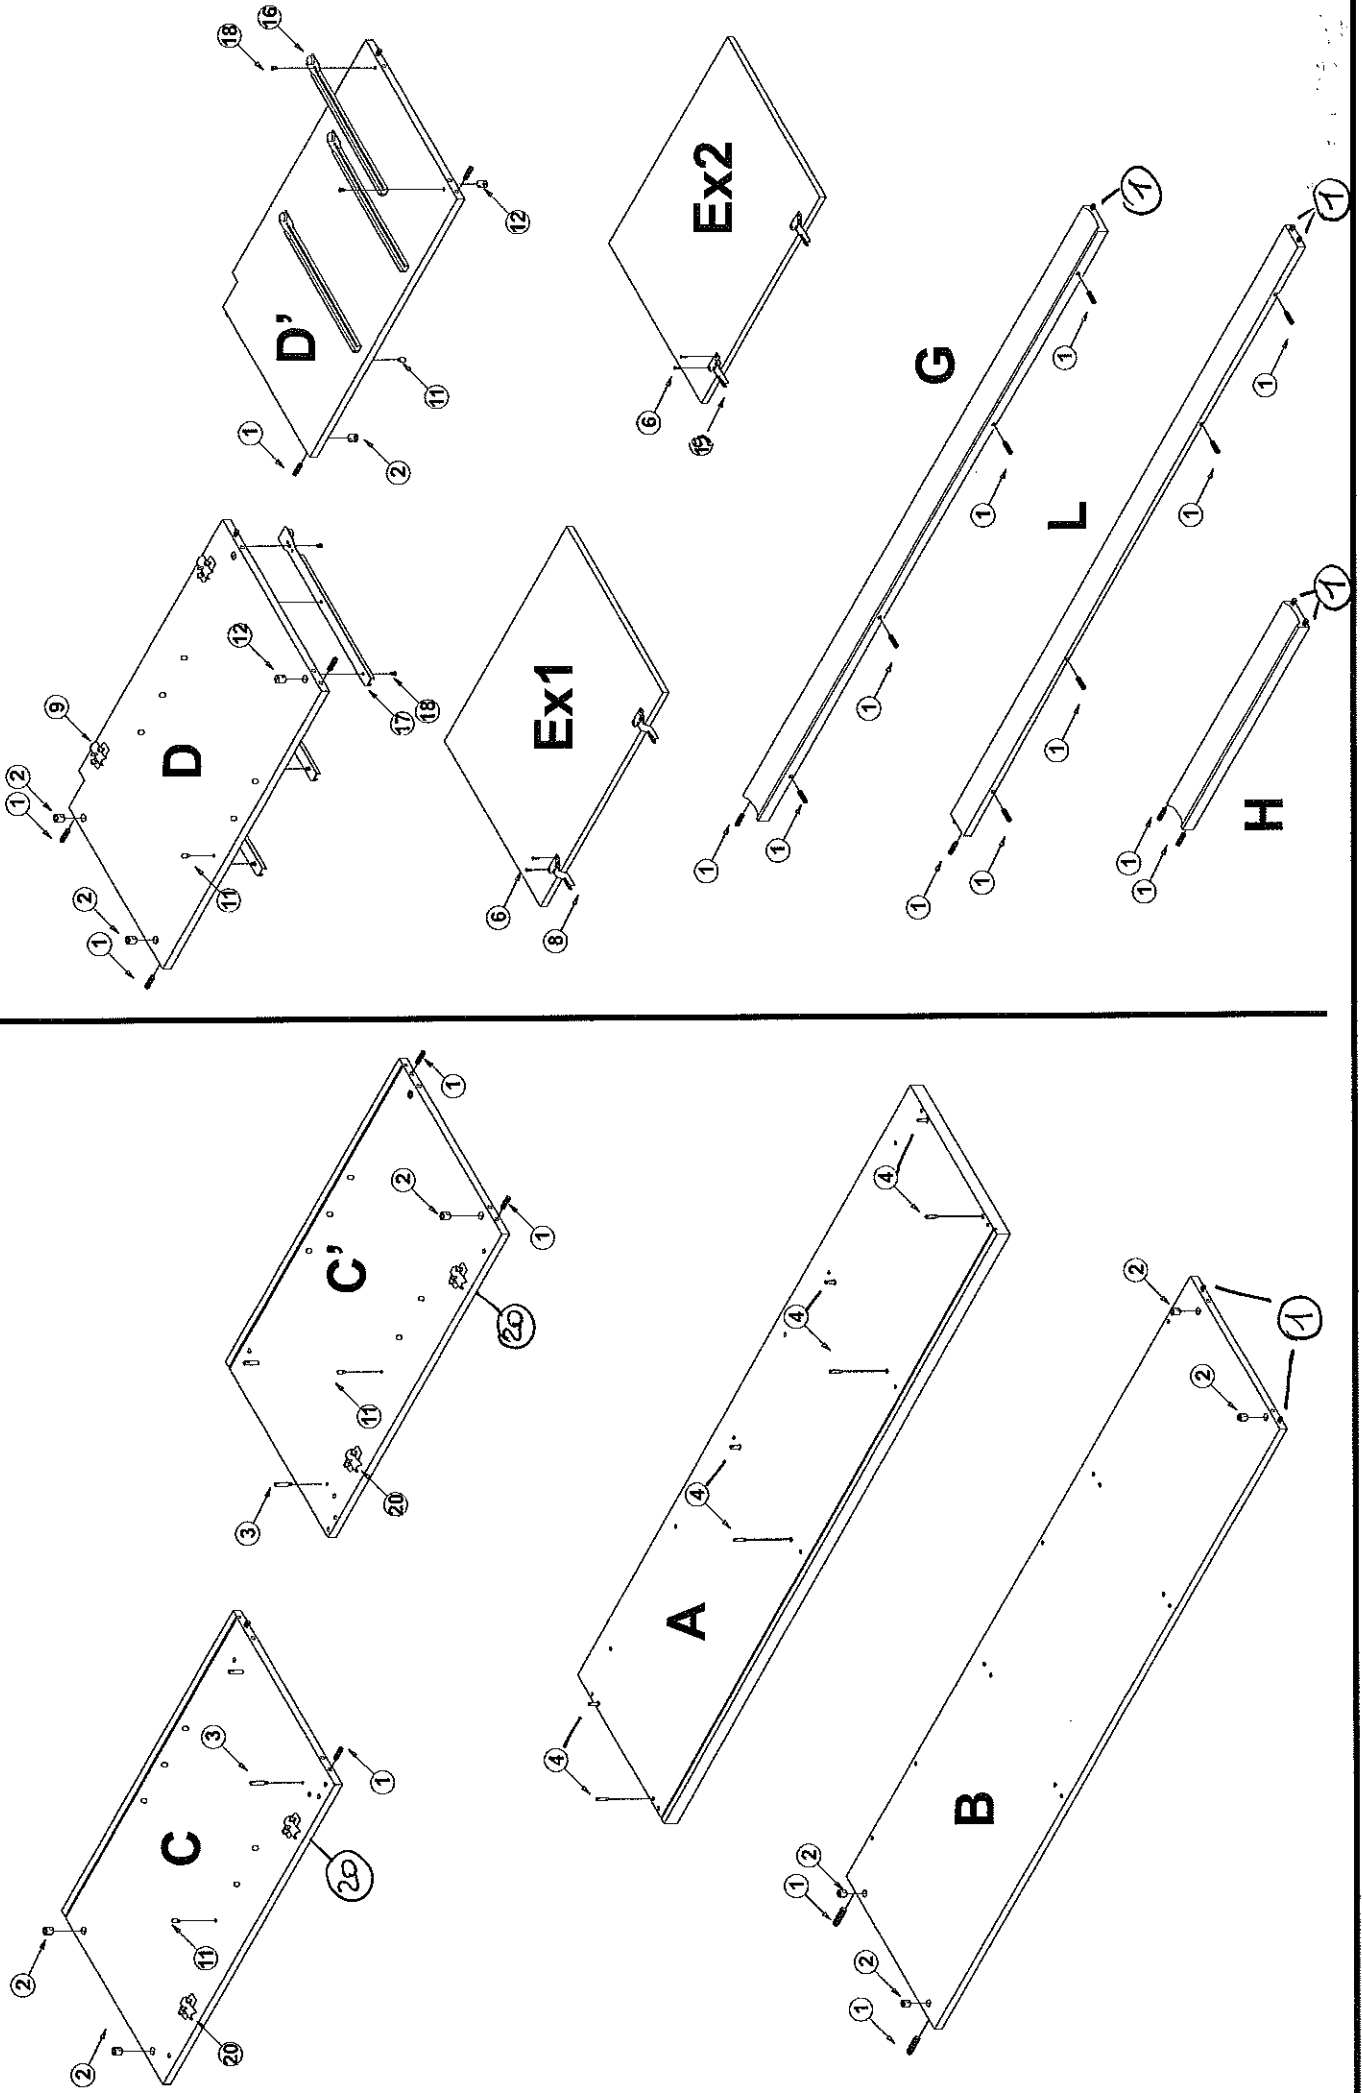

BUFFET 220 ROMA

	Q.		Q.
A	(1)	Piana Top - Top	H Cornice cassetti Latte pour tiroir - Strip for drawer
B	(1)	Base Base - Base	I Schienale Dos - Back
C	(1)	Fianco sx Cote gauche - Left side	L Zoccolo Socle - Plinth
C'	(1)	Fianco dx Cote droite - Right side	M Cassetto Tiroir - Drawers
D	(1)	Tramezzo sx Cloison gauche - Left partition	N Ripiano volante grande Etagere - Shelve
D'	(1)	Tramezzo dx Cloison droite - Right partition	
E	(3)	Sportello Porte - Door	
F	(1)	Ripiano volante piccolo Etagere - Shelve	
G	(1)	Cornice piana Latte pour top - Strip for top	

	Q.		Q.
1	(40)		9  Porte cent.
2	(12)		11 
3	(4)		12 
4	(8)		13 
5	(1)		14 
6	(45)		15 
7	(12)		16 
8	(2)	 Porte cent.	17 
			18 
			19  Porte lat.
			20  Porte lat.

**PRE MONTAGGIO
PRE ASSEMBLY
PRE MONTAGE**