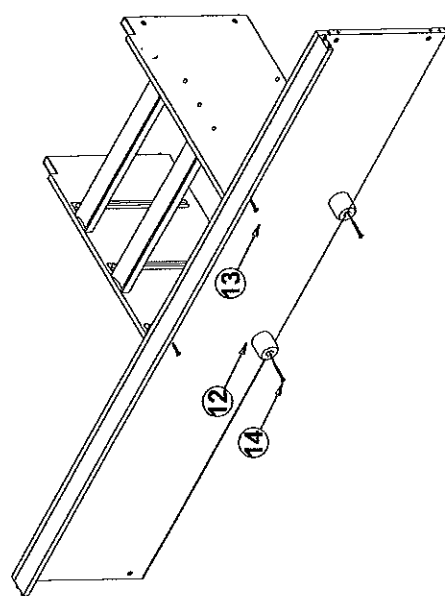

BUFFET 220 ROMA

	Q.		Q.
A	(1)	Piana Top - Top	H Cornice cassetti Latte pour tiroir - Strip for drawer
B	(1)	Base Base - Base	I Schienale Dos - Back
C	(1)	Fianco sx Cote gauche - Left side	L Zoccolo Socle - Plinth
C'	(1)	Fianco dx Cote droite - Right side	M Cassetto Tiroir - Drawers
D	(1)	Tramezzo sx Cloison gauche - Left partition	N Ripiano volante grande Etagere - Shelve
D'	(1)	Tramezzo dx Cloison droite - Right partition	
E	(3)	Sportello Porte - Door	
F	(1)	Ripiano volante piccolo Etagere - Shelve	
G	(1)	Cornice piana Latte pour top - Strip for top	

	Q.		Q.
1	(40)		9  Porte cent.
2	(12)		11 
3	(4)		12 
4	(8)		13 
5	(1)		14 
6	(45)		15 
7	(12)		16 
8	(2)	 Porte cent.	17 
			18 
			19  Porte lat.
			20  Porte lat.

**PRE MONTAGGIO
PRE ASSEMBLY
PRE MONTAGE**

PRE MONTAGGIO
PRE ASSEMBLY
PRE MONTAGE

1

2

3

4

5

6

7