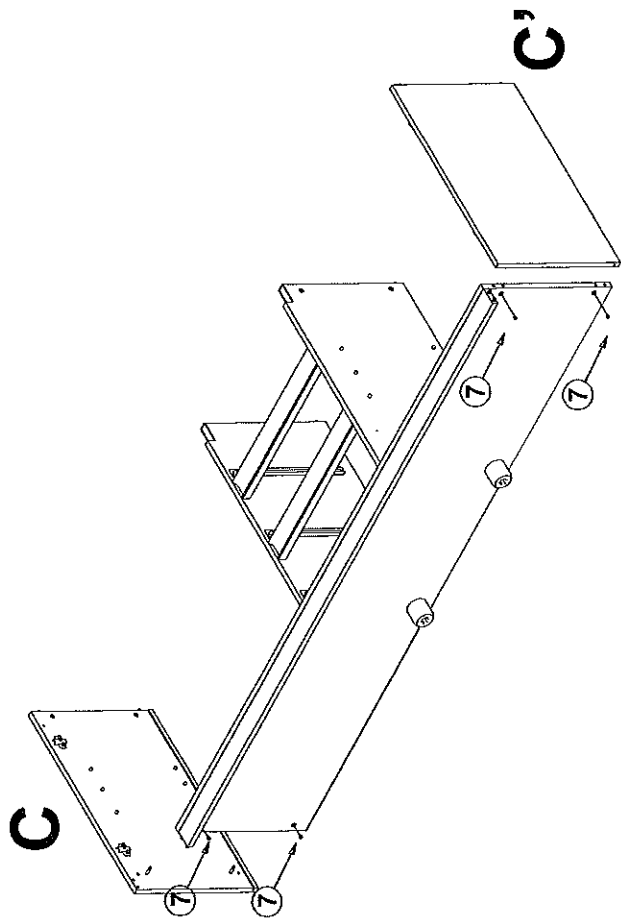

BUFFET 220 ROMA

	Q.		Q.
A	(1)	Piana Top - Top	H Cornice cassetti Latte pour tiroir - Strip for drawer
B	(1)	Base Base - Base	I Schienale Dos - Back
C	(1)	Fianco sx Cote gauche - Left side	L Zoccolo Socle - Plinth
C'	(1)	Fianco dx Cote droite - Right side	M Cassetto Tiroir - Drawers
D	(1)	Tramezzo sx Cloison gauche - Left partition	N Ripiano volante grande Etagere - Shelve
D'	(1)	Tramezzo dx Cloison droite - Right partition	
E	(3)	Sportello Porte - Door	
F	(1)	Ripiano volante piccolo Etagere - Shelve	
G	(1)	Cornice piana Latte pour top - Strip for top	

PRE MONTAGGIO
PRE ASSEMBLY
PRE MONTAGE

1

2

3

4

5

6

7