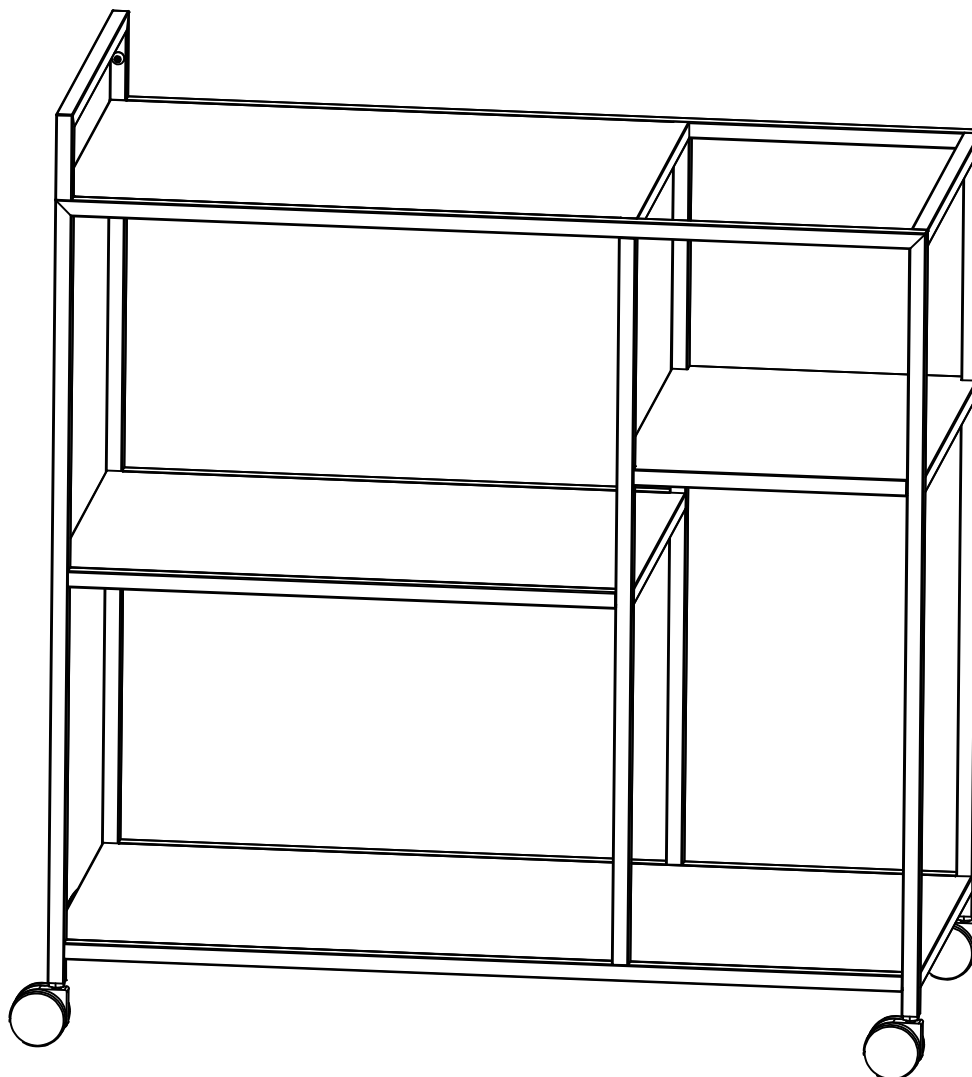

Newcastle kitchen trolley

			✓
①	1	761x780x60	
②	1	761x780x60	
③	2	519x370x15	
④	1	274x399x15	
⑤	1	779x370x15	
⑥	1	400x78x15	
⑦	1	370x15x15	

<p>A X 20</p>  <p>M6 X 12 mm</p>	<p>B X 1</p>  <p>4mm</p>	<p>C X 2</p>  <p>M8 / Ø50 mm</p>	<p>D X 6</p>  <p>M4 x 12 mm</p>	<p>E X 1</p>  <p>14 mm</p>
<p>F X 2</p>  <p>M8 / Ø50 mm</p>				

1

2

AX 9	B X 1	DX 3
		
M6 X 12 mm	4mm	M4 x 12 mm

3

4

5

CX2  M8 / Ø50 mm	DX3  M4 x 12 mm	EX1  14 mm	FX2  M8 / Ø50 mm
---	--	---	---

6