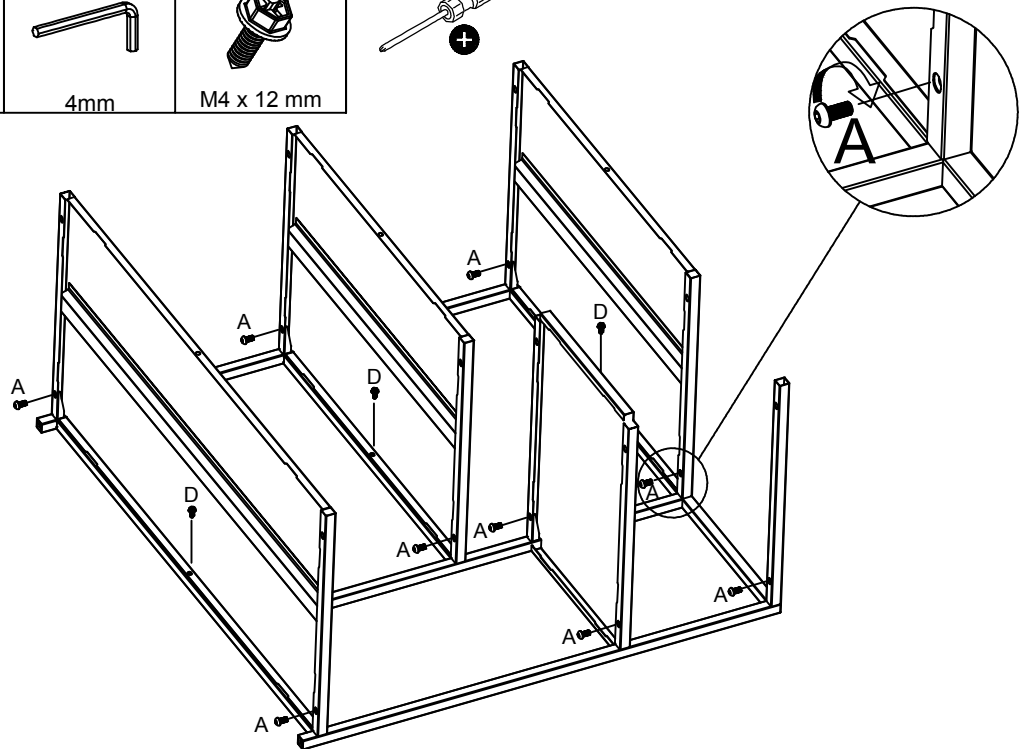

Newcastle kitchen trolley

			✓
①	1	761x780x60	
②	1	761x780x60	
③	2	519x370x15	
④	1	274x399x15	
⑤	1	779x370x15	
⑥	1	400x78x15	
⑦	1	370x15x15	

<p>A X 20</p>  <p>M6 X 12 mm</p>	<p>B X 1</p>  <p>4mm</p>	<p>C X 2</p>  <p>M8 / Ø50 mm</p>	<p>D X 6</p>  <p>M4 x 12 mm</p>	<p>E X 1</p>  <p>14 mm</p>
<p>F X 2</p>  <p>M8 / Ø50 mm</p>				

1

2

AX 9	B X 1	DX 3
		
M6 X 12 mm	4mm	M4 x 12 mm

3

4

5

CX2  M8 / Ø50 mm	DX3  M4 x 12 mm	EX1  14 mm	FX2  M8 / Ø50 mm
---	--	---	---

6