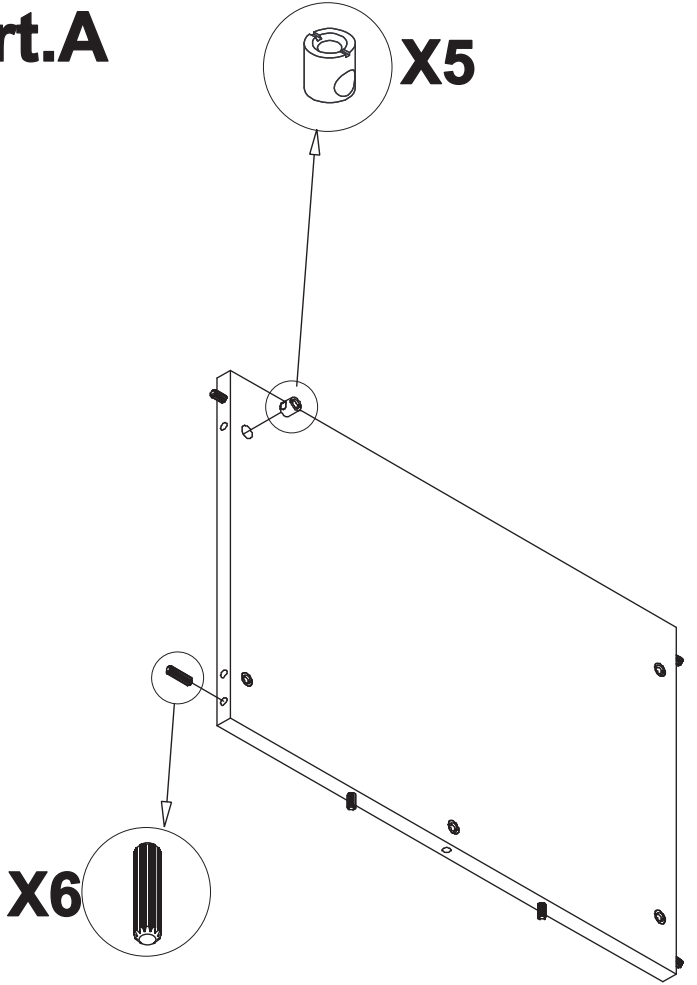

PRE MONTAGGIO
PRE ASSEMBLY
PRE MONTAGE

Part.A