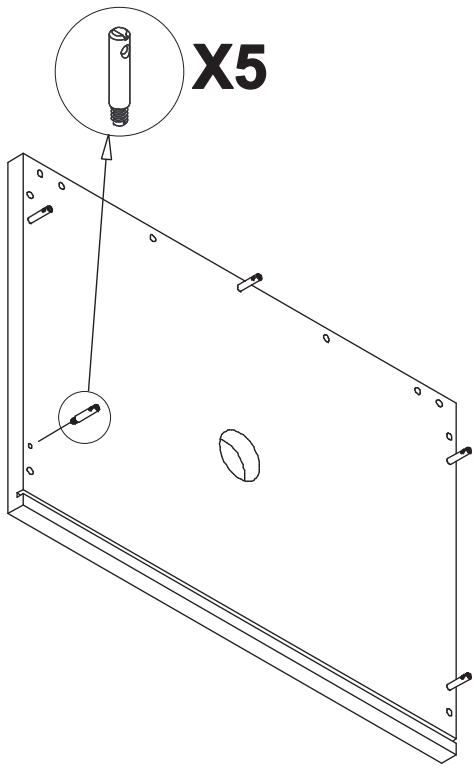

PRE MONTAGGIO
PRE ASSEMBLY
PRE MONTAGE

Part.A

Part.B