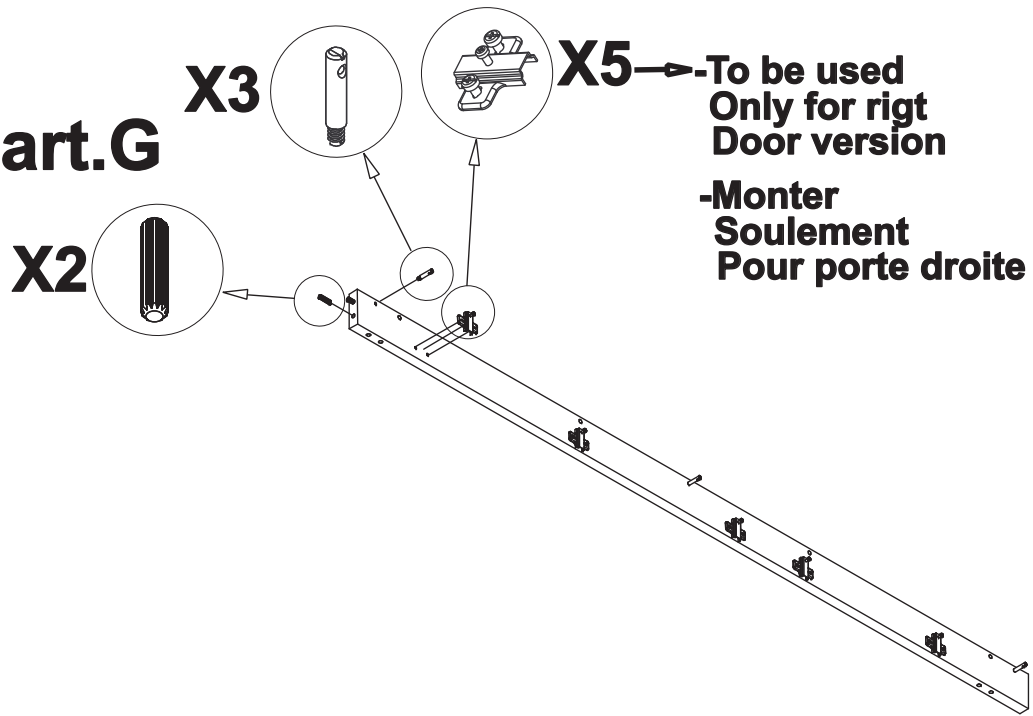

PRE MONTAGGIO
PRE ASSEMBLY
PRE MONTAGE

Part.E

Part.G

Part.F

Part.H