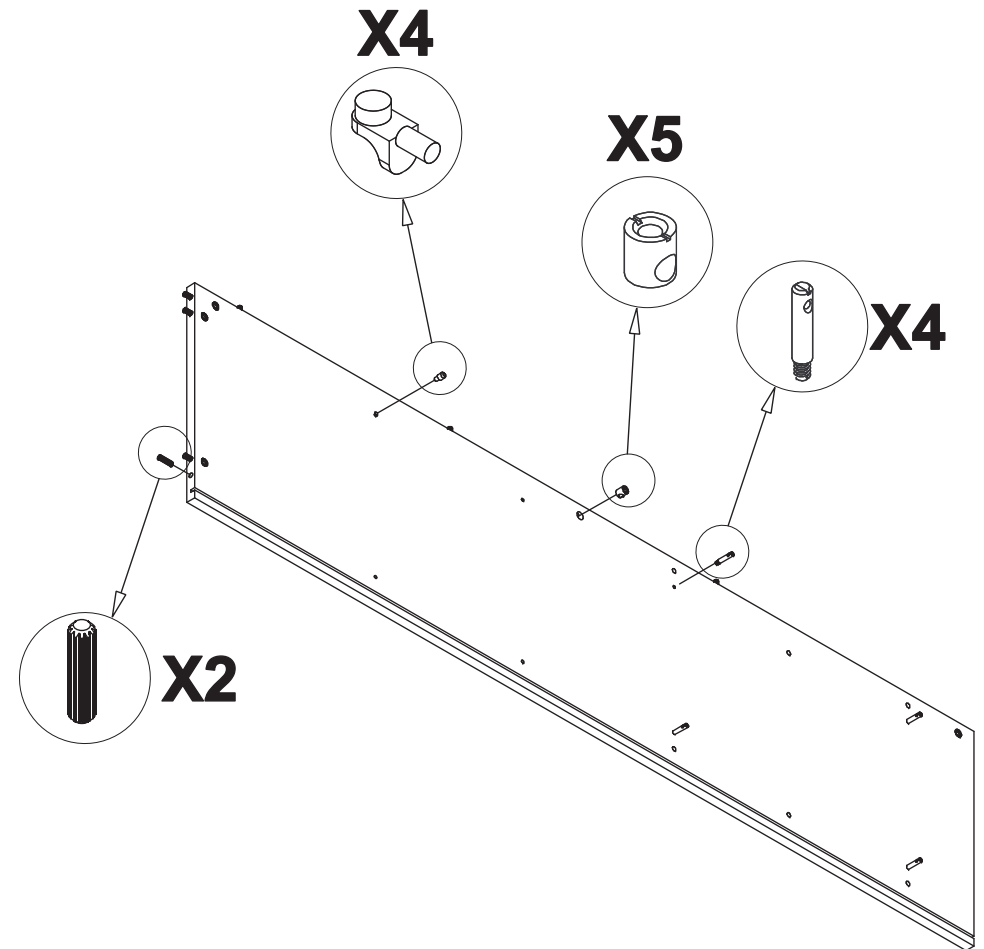

PRE MONTAGGIO
PRE ASSEMBLY
PRE MONTAGE

Part.C

Part.D