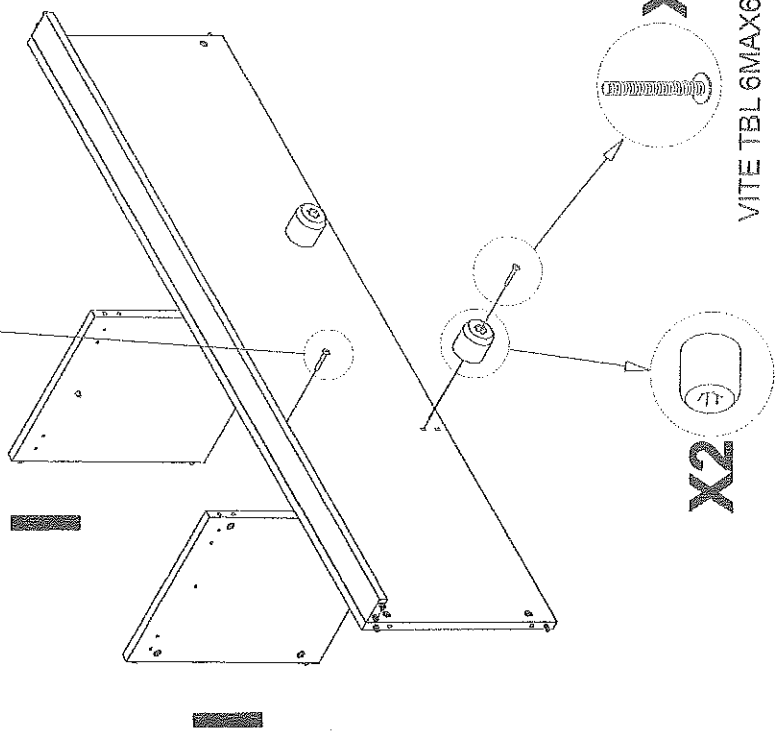

2

VITE TBL 6MAX45