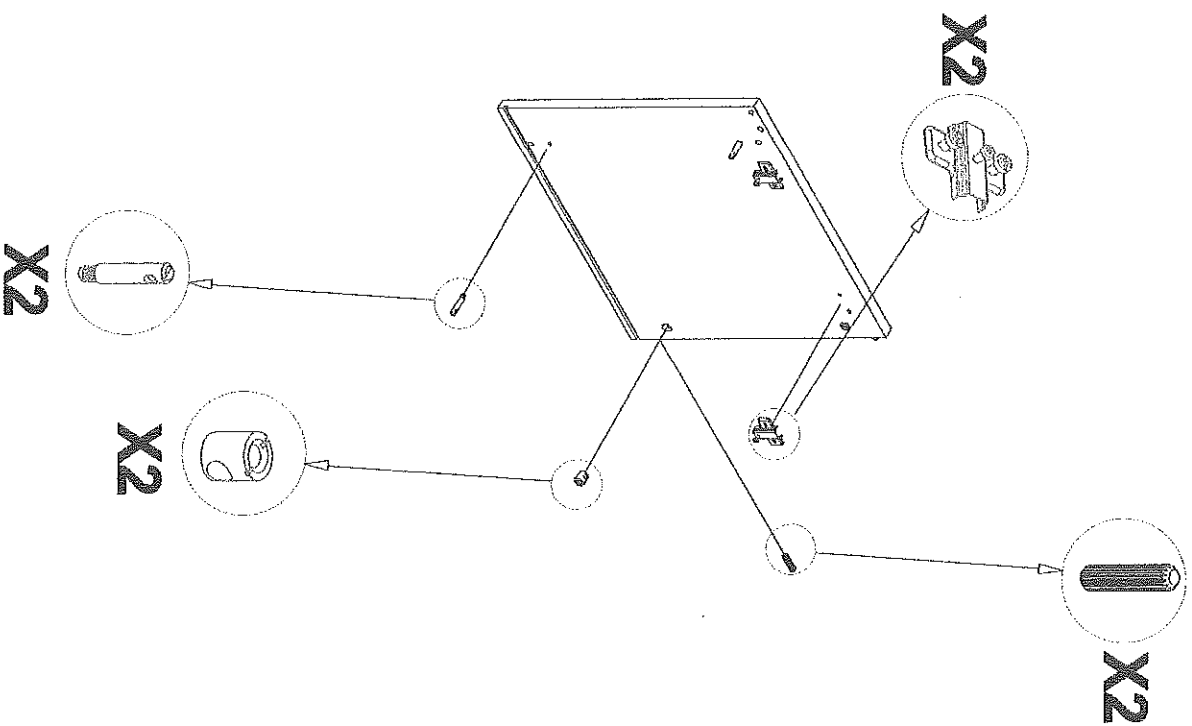

GRETA PORTA TV 156

A	Base Base-base	(1)
B	Piana Dessus-Top	(1)
C	Fianco Dx Cote droit - Right side	(1)
D	Fianco Sx Cote gauche - Left side	(1)
E	Ripiano Etagere - Shelf	(1)
F	Schienale Dos - Back	(1)
G	Sportello Porte - Door	(2)
H	Zoccolo Socle Plinth	(1)
I	Tramezzo Cloison - Partition	(2)

<p>13</p> 	<p>14</p> 
<p>2</p>	<p>2</p>

PORTE LATERALE

<p>15</p> 	<p>16</p> 
<p>4</p>	<p>4</p>

Part.B

Part.A

PRE MONTAGGIO
PRE ASSEMBLY
PRE MONTAGE

Part.C

Part.D