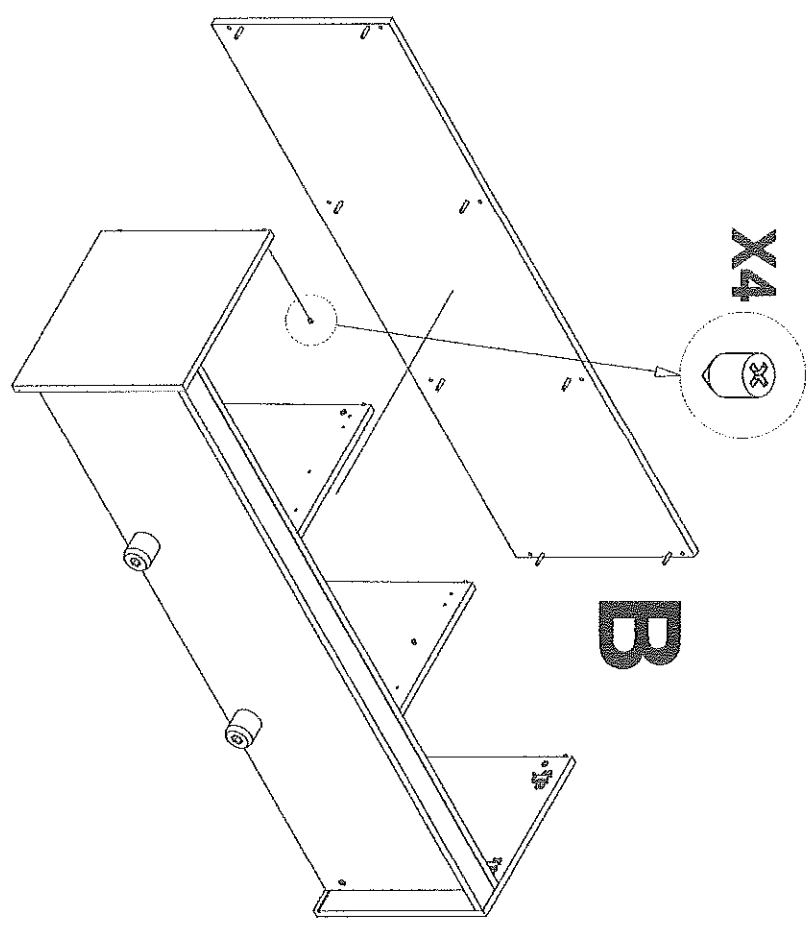

GRETA PORTA TV 156

A	Base Base-base	(1)
B	Piana Dessus-Top	(1)
C	Fianco Dx Cote droit - Right side	(1)
D	Fianco Sx Cote gauche - Left side	(1)
E	Ripiano Etagere - Shelf	(1)
F	Schienale Dos - Back	(1)
G	Sportello Porte - Door	(2)
H	Zoccolo Socle Plinth	(1)
I	Tramezzo Cloison - Partition	(2)

2

VITE TBL 6MAX45

VITE TBL 6MAX60

3

4

5

6

7