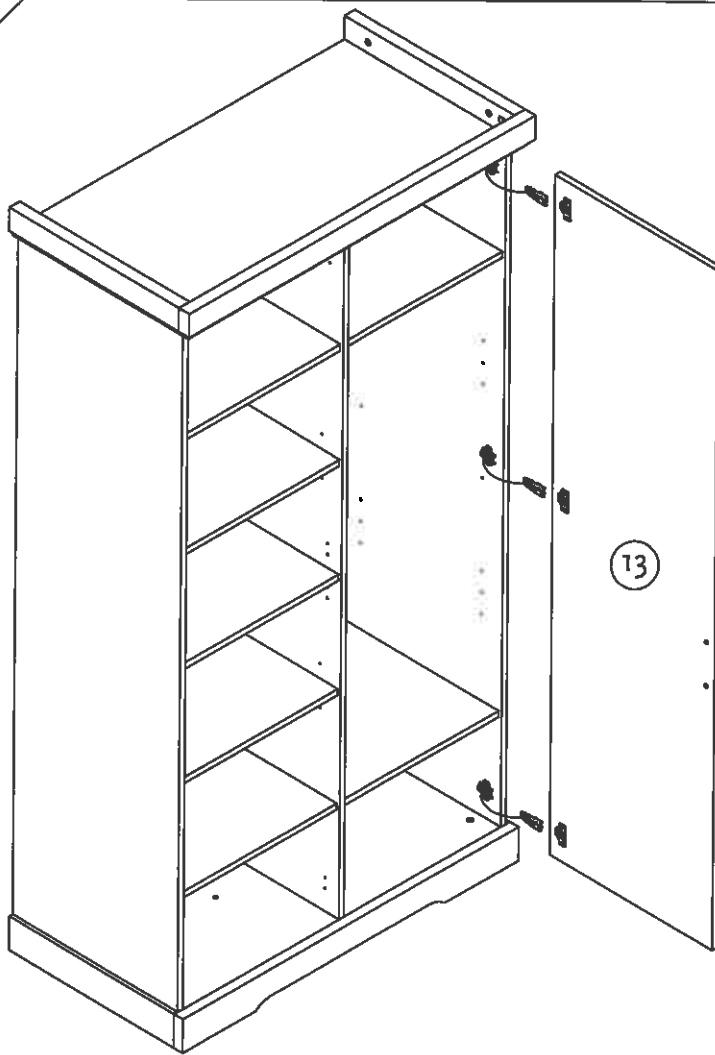

Ø 5 mm
Houtboor
Forret pour bois
Wooddrill

29

30

31

32

Reglage
Afstelling
Adjusting

Onderhoud - Entretien - Maintenance

NL