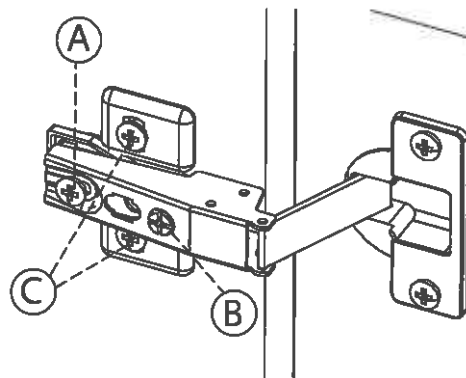

Ø 5 mm
Houtboor
Forret pour bois
Wooddrill

29

30

31

32

Reglage
Afstelling
Adjusting

Onderhoud - Entretien - Maintenance

NL