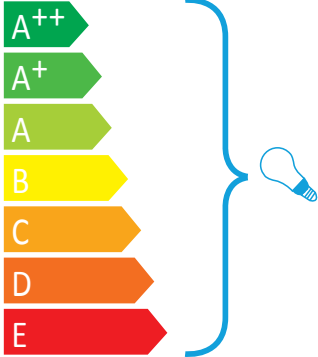

Zijlstra
KLEINMEUBELLEN
& VERLICHTING

7193/44

Geschikt voor lampen
uit de volgende
energieklassen:

874/2012